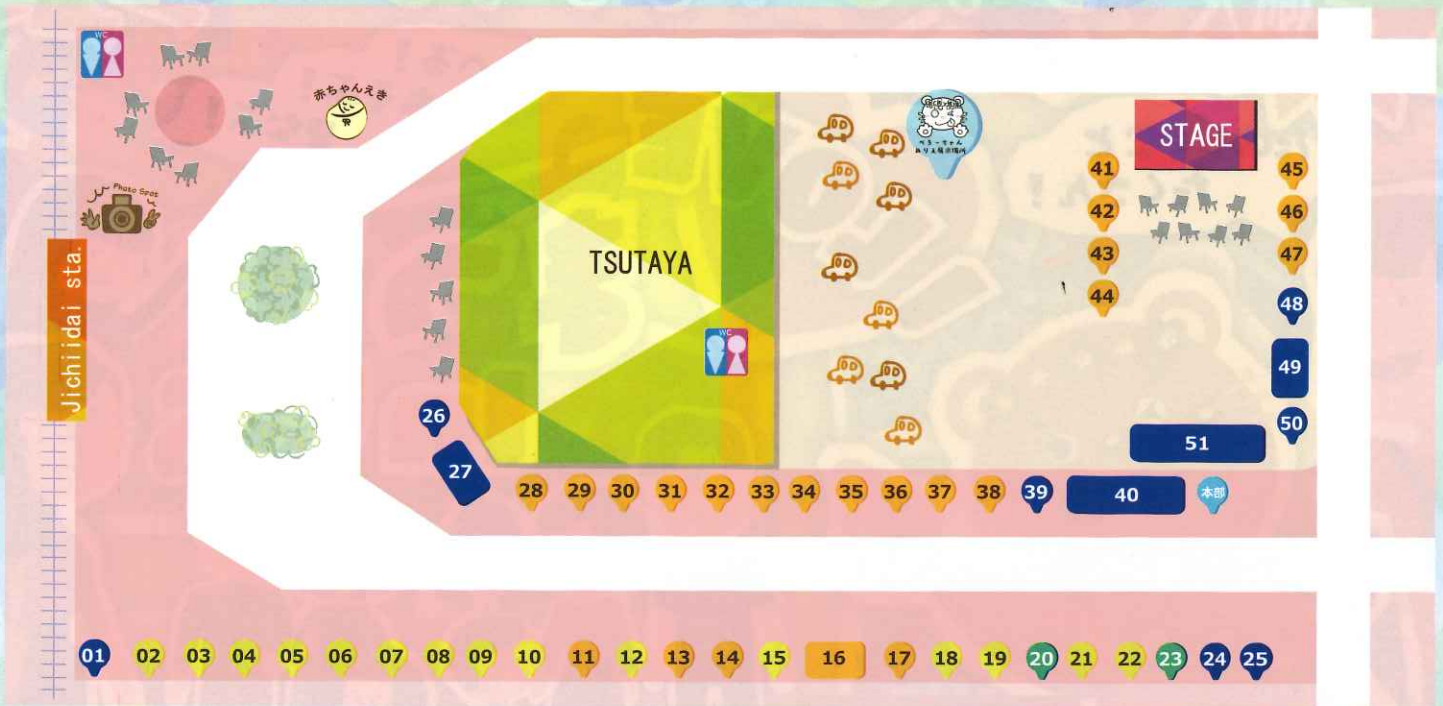

SHOP LIST

飲食 物販 癒し 産業 本部

01 (有) 川中子住建	12 *nachu	23 コスメティクスリイ〜ぶ	34 シェフレ	45 KA - BA
02 花工房ひまわり畑	13 niconico おやつ	24 フェアリー・スクエア	35 かりんの餃子	46 Bal style kitchen SKILLET
03 みえぞう	14 shimada bee farm	25 アルファクラブ株式会社結婚会場ベルヴィグループ	36 すし華亭	47 food&bar conan' s
04 シモツケラボ	15 Remi の似顔絵屋さん	26 ベイビーホーム株式会社のぞわ屋	37 森のパン屋	48 株式会社エコフィット
05 shaaapu x CAndELA	16 お弁当のフォーシーズン	27 Future Rise 株式会社	38 TULLY' S COFFEE	49 とちぎコープ
06 猫柳雑貨店	17 ルレーブ	28 ゆめや	39 うさぎや (株) TSUTAYA 自治医大店	50 下野市商工会青年部
07 alight momococo	18 TERRAROMA	29 WAKUWAKU	40 ホームセンターカーセキ 小金井店	51 東京オート株式会社
08 Chalk Art Studio PUFFIN	19 ルノルマンカードリーディングハルーン	30 焼きそばキング	41 カフェバスいろは	
09 Aroma Ricco88	20 メナードフェイシャルサロン下野緑店	31 pig berry	42 玉子屋てっちゃん。	
10 ギャラリー・ショップ temame	21 香り処 穂の香	32 &GARDEN	43 Magio kitchen お菓子の家	
11 clover *小さなお菓子のお店*	22 やまと式かずたま術	33 下館まぜそば倶楽部	44 全国【ご当地グルメ】研究所	

TIME TABLE

タイムテーブル

*11:00 OPENING

一部

- 11:15 SWO & アルストロ
- 12:00 キッズヨガ~ mai ~
- 12:35 のぶおばんど
- 13:20 シモツケラボ~サイエンスショー~
- 14:00 Lovin&s
- 14:35 ゆるキャラ&企業PR コーナー

二部

15:00 ~ ザ・ヒットパレード

*18:00 FINALE

MC ☆
宇宙から来た
アイちゃん

今日は宇宙を出発して、茨城県を經由して自治医大駅に降り立ちました。1泊2日で宇宙に戻ります。宇宙キャラと元気な笑顔。新人MC、皆様楽しんで頂けるよう頑張ります！

※企業特別 PR ステージもお楽しみに☆
※ステージイベントは予定であり変更になる可能性もございます。

EVENTS

催し物

- ☆全国ご当地レトルトカレー100種類
- ☆ペットボトルキャップを持ってこよう (エコキャップ運動の一環です)
- ☆自分の座るイスを持ってきて席を確保しよう (どんなイスでも可)

TSUTAYA

スペシャルクーポン

※TSUTAYA自治医大店・タリーズコーヒー自治医大店でのご利用に限ります。

特典1 05542	本	 10倍 ※期間限定ポイント	1
特典2 05508	レンタル DVD/CD コミック	 10倍 ※期間限定ポイント	2
特典3	 ドリンク商品 ワンサイズ アップ	無料	3

※10倍クーポンご利用時には有効なTカードの提示が必要です。一部対象外の商品がございます。※他のサービスとの併用はできません。有効期限2019年6月30日まで ※クーポンは1枚につき、1回限りのご利用になります。

【主催】下野市を勝手に盛り上げる♪ ILOVE まつり実行委員会

【協賛】

東京オート株式会社

ホームセンター
kanseki カンセキ

未来へ行く。未来をつくる。
株式会社 エコフィット

野村牧場直売所

B T C
Best Triumph Consulting

井 事務所 井 事務所

株式会社 須藤工業

WAKO 自治医大店

co-op コーオペリ

とちぎコープ

RED 自治医大教室

博善社

株式会社 秀峰

下野市商工会青年部・うさぎや株式会社 TSUTAYA 自治医大店・NEXT 株式会社・avi・マザーズコーチングスクール
新リンパ療法サロンしもつけ・お弁当のフォーシーズン

【協力】大橋鉄筋・愛泉幼稚園・むつみ愛泉こども園・薬師寺幼稚園・第二薬師寺幼稚園・わかば保育園・野ばら幼稚園・あおば保育園